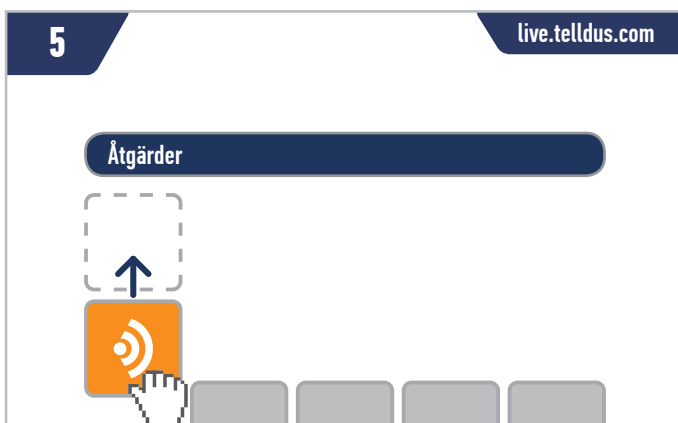

5

live.telldus.com