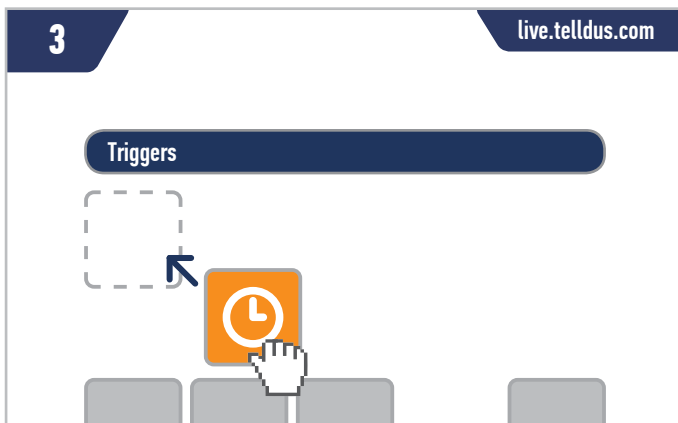

3

live.tellDus.com